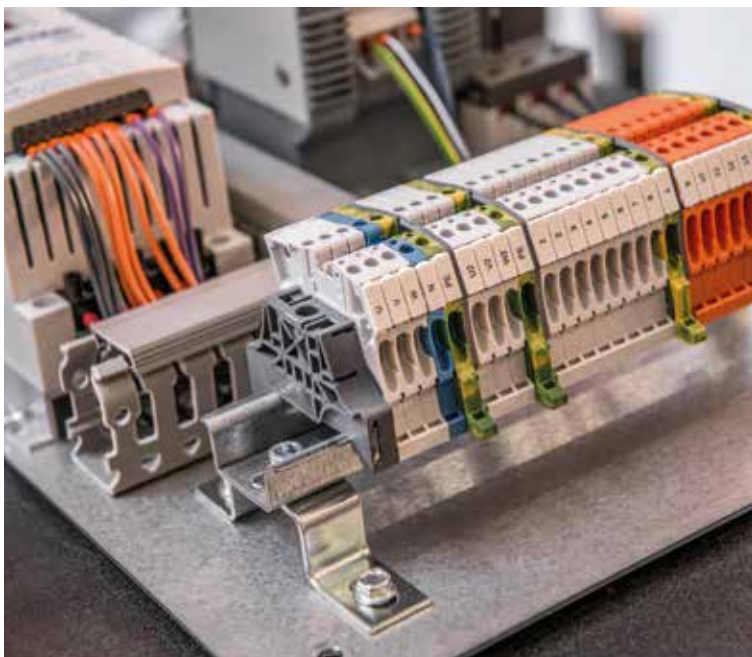

- Soveltuu ruostumattomuutensa ansiosta myös äärimmäisen karuihin ja vaativiin olosuhteisiin tarjoten pitkäikäistä ja luotettavaa suojausta.
- Helposti työstettävissä verstaalla tai paikan päällä ilman erityistyökaluja. Työstetty pinta ei ruostu jälkeensä.
- Huoliteltu vaikutelma säilyy pitkään asennuksen jälkeen.
- Keveys helpottaa kuljetusta ja asennusta.
- Pienjännittdirektiivi 2006/95/EU 1500VDC asti.
- Laajat käyttölämpötila-alueet.
- UV-suojattu polykarbonaatti takaa toiminnallisuuden ulkoasennuksissa.
- Kestää hyvin kemikaaleja.
- Raaka-aineen paloluokitus UL 94-5VA.

Jämäkkä muotoilu

- IP 66 tiiviysluokka turvaa käytön märissä ja pölyisissä olosuhteissa.
- Iskunkestävyys jopa IK 10.
- Erinomainen suoja ilkeältä vastaan.
- Kestävä saranan rakenne mahdollistaa oven avautumisen 120° ja oveen asennettavien komponenttien kiinnittämisen. Patenti haettu.
- Useita lukitusvaihtoehtoja kaikenlaisten sovellusten suojausten varmistamiseksi.

Innovatiiviset ominaisuudet

- Lukittava sisäovi, patenti haettu. Asennus ei vaadi työkaluja.
- Helppokäyttöinen DIN-kiskokehyssarja, patenti haettu. Helppo ja nopea asennus ilman erityistyökaluja.
- Ruuvitornit asennuslevylle / DIN-kiskoille pohjassa, kannessa ja pohjaosan neljällä sivulla.
- Asennuslevyt asennettavissa haluttuun syvyyteen.
- Runsas lisätarvikevalikoima saatavana.