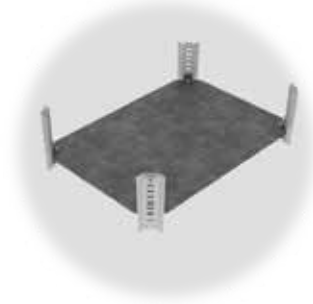

### Pohja

Fibox ARCA seinäkaapin runko on valmistettu lujasta polykarbonaatista, jolla on useita etuja;

- Ruostumaton
- Korkea iskunkestävyys
- Helppohoitoinen
- UV-suojattu
- Näyttävä

### Asennuslevy

- Galvanoitu teräs vakiona
- Fenolihartsipaperi ja rei'itetty galvanoitu teräs tilauksesta

### DIN-kiskokehikkoasetti \*

- Sisältää DIN-kiskokehikon, etulevyn, kulmakannakkeet ja asennusruuvit
- Helppo ja nopea asennus
- Patentti haettu

### Säädettävä asennuslevy \*

- Asennuslevy on helppo asentaa haluttuun syvyyteen erityisillä kulmakannakkeilla.